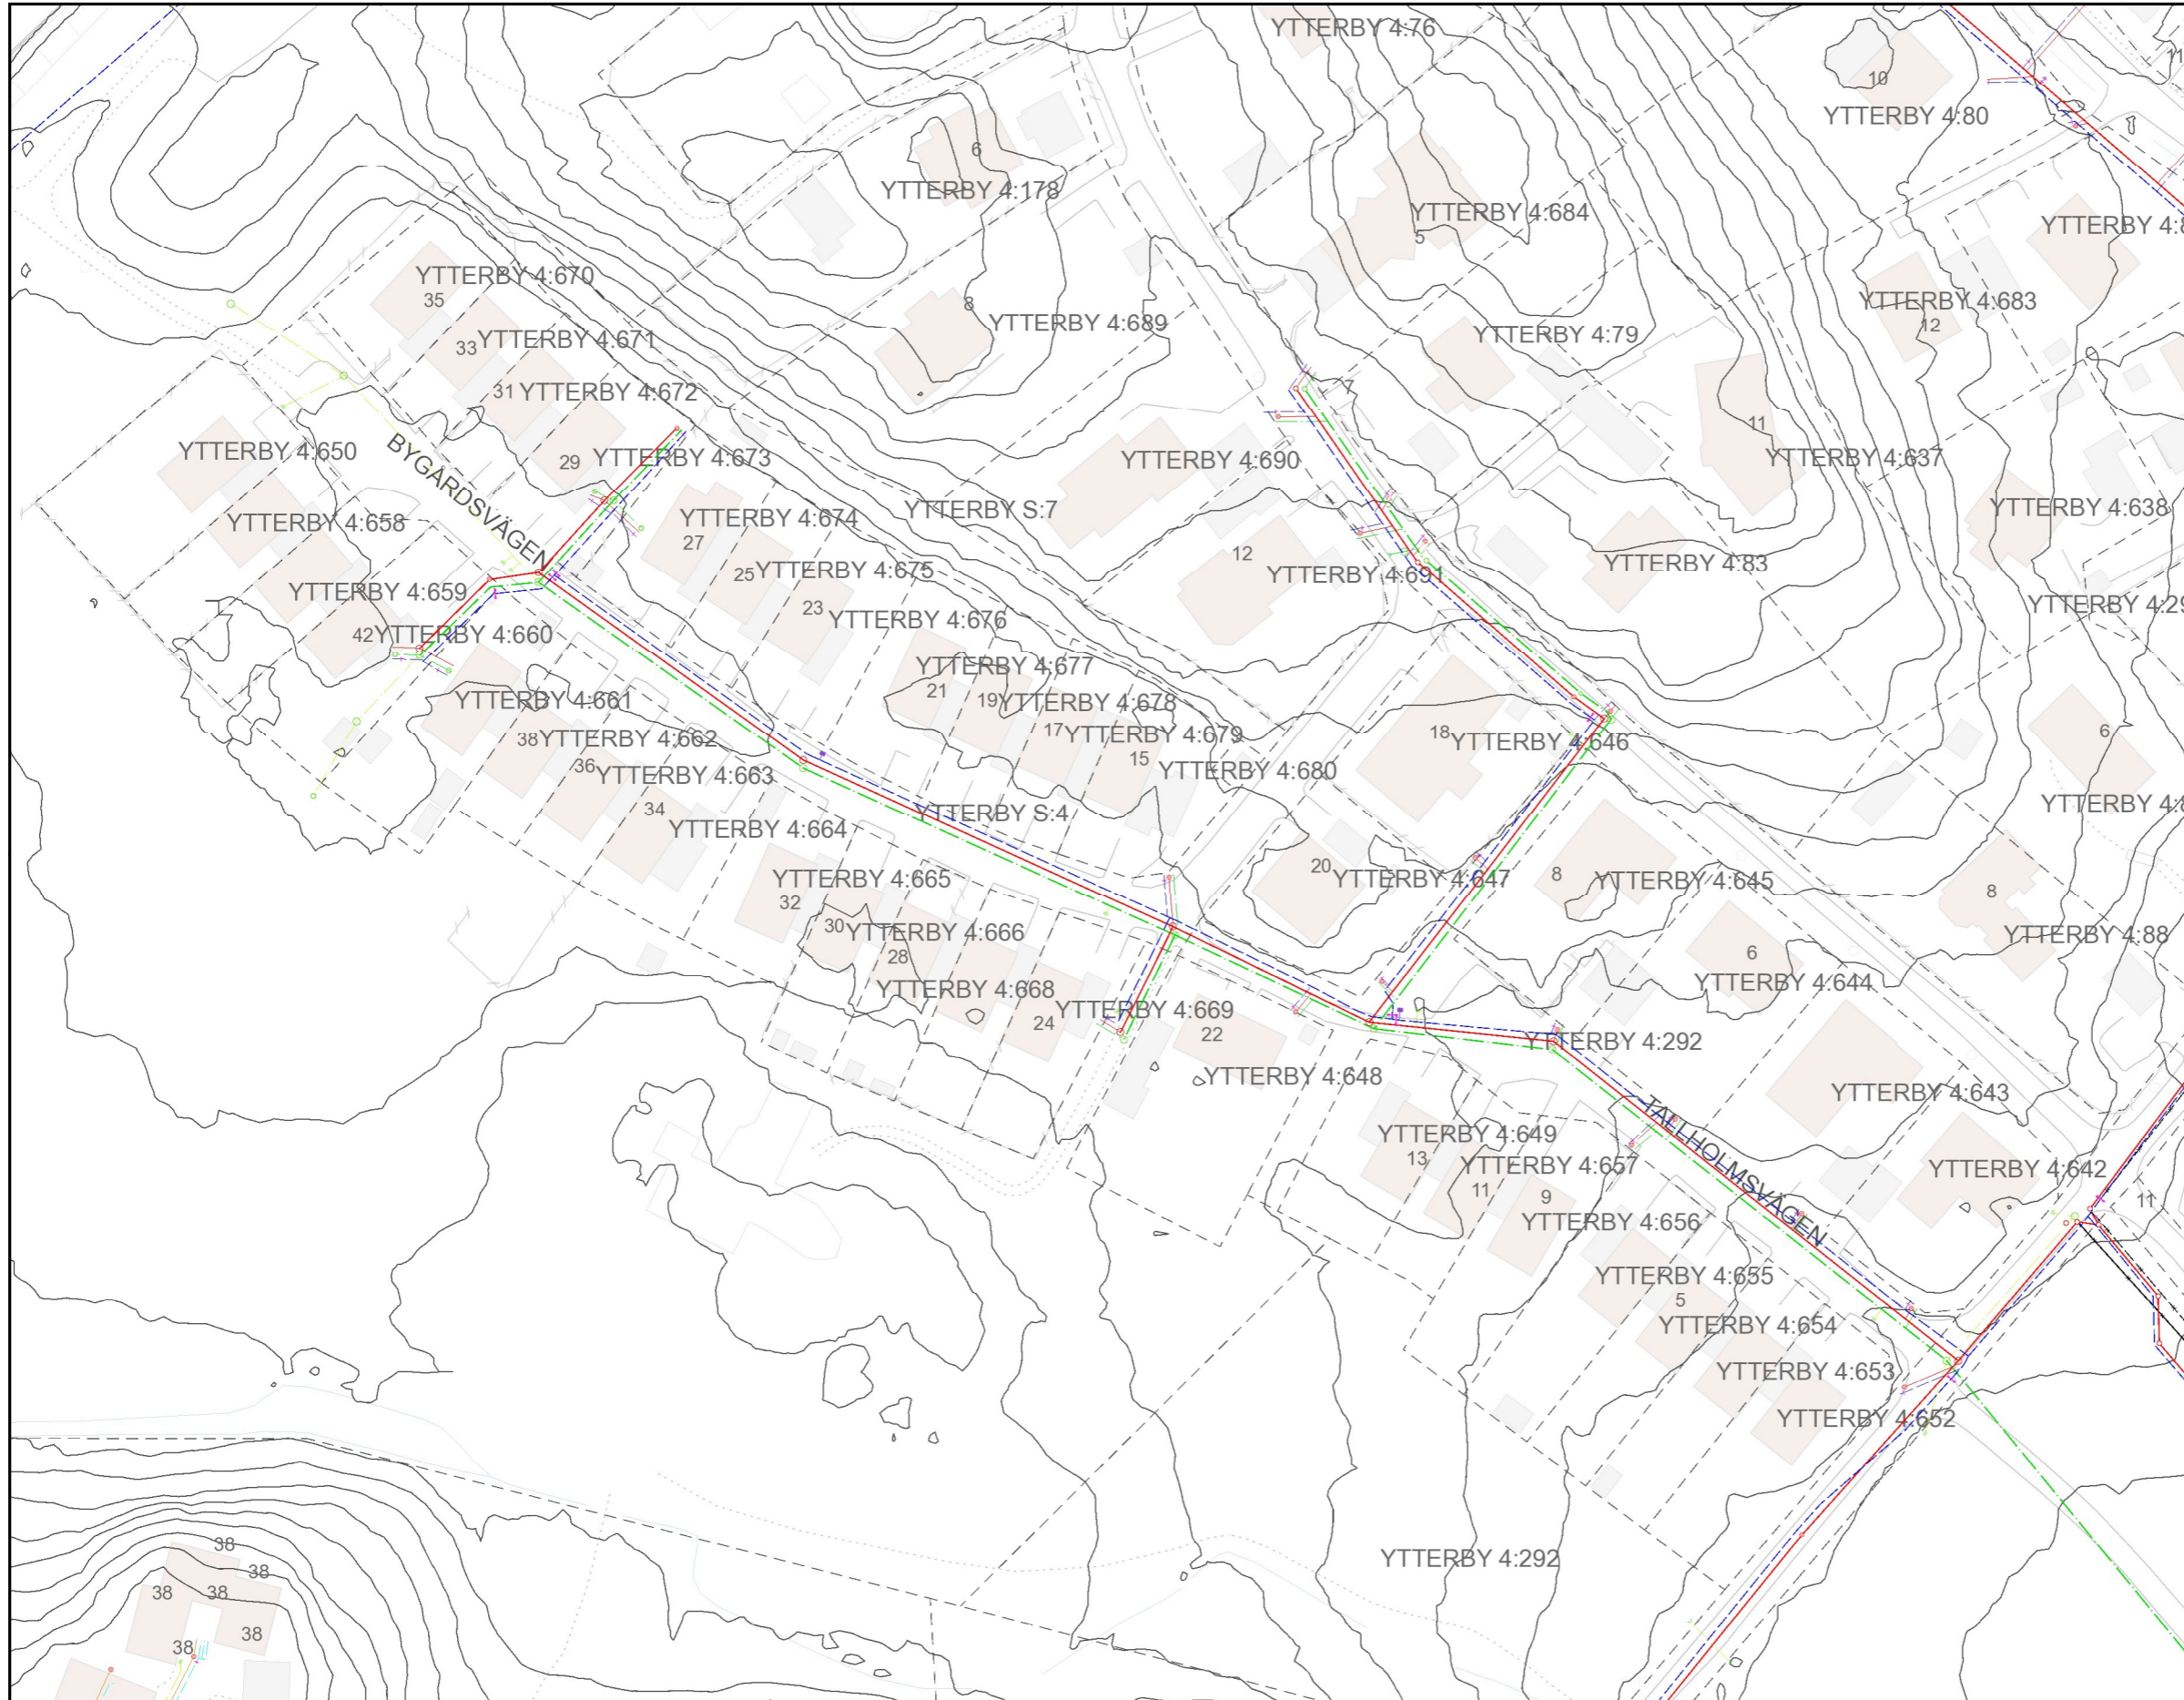

# VA Kartan

Roslagsvatten

Utdrag ur Roslagsvattens VA-karta

### Uppllysning

Ledningarnas läge kan vara osäkert!

Format: A3      Skala: 1:1 000

Koordinatsystem      Höjdsystem

SWEREF99 18 00      RH 2000

Skapad av Roslagsvatten den

september 21, 2017

Denna ritning får ej utan vårt medgivande kopieras, delgivas annan eller eljest obehörigen användas. Överträdelse härav beivras med stöd av gällande lag. © Roslagsvatten AB